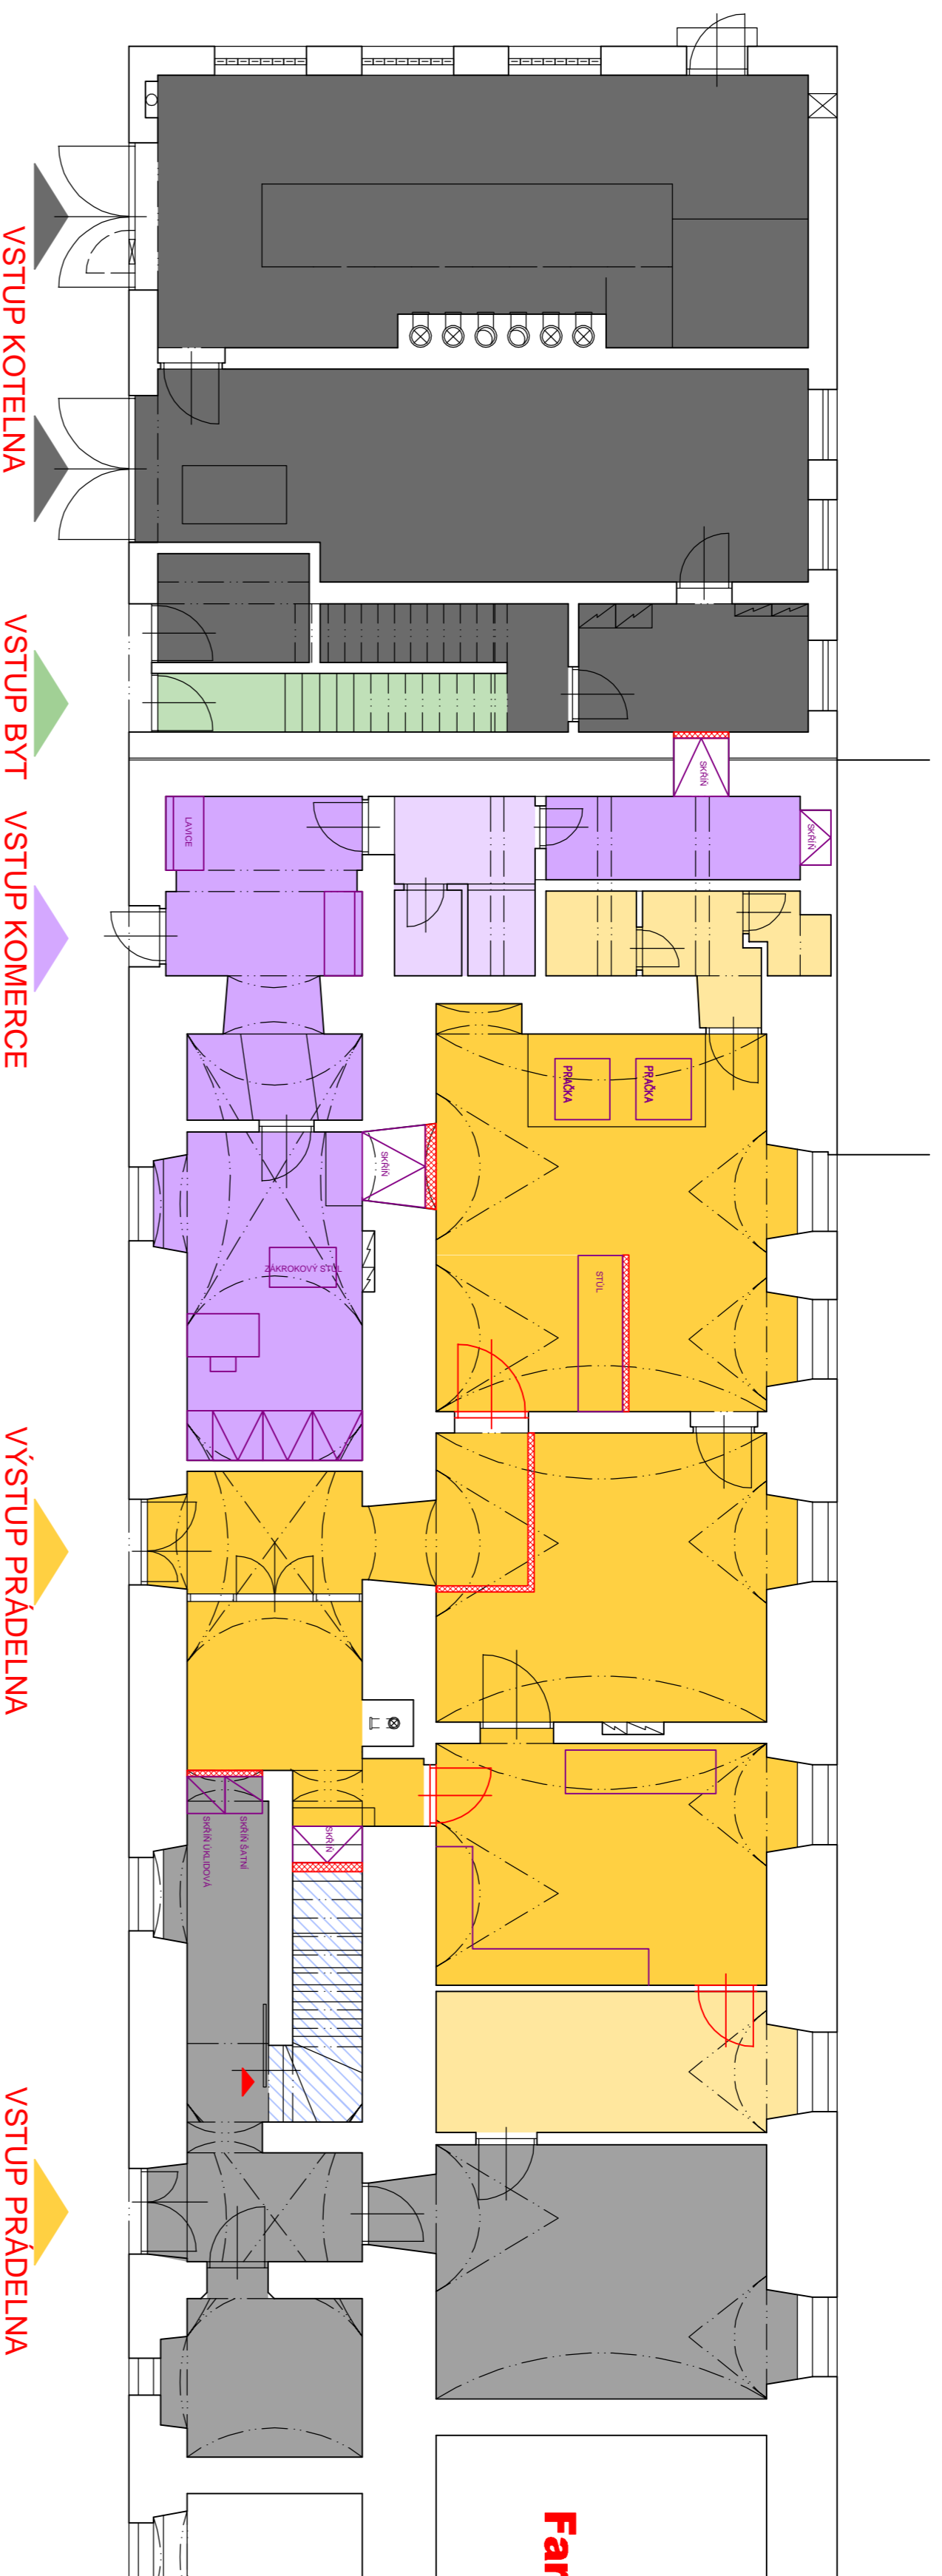

PŮDORYS 1.NP

Farní budova

STUDIE VYUŽITELNOSTI OBJEKTŮ KLÁŠTERA V ZAŠOVÉ KLÁŠTERNÍ BUDOVA PŮDORYS 1.NP

LEGENDA

- KOTELNA VČ. ZÁZEMÍ
- PRADELNA
- KOMERČNÍ PROSTORY K PRONÁJMU
- MUZEJNÍ PROSTORY
- SPOLEČENSKÉ PROSTORY
- WC - VEŘEJNOST (SÁL Y, RAUSKÝ DVŮR, KAVÁRNA)
- KUCHYŇ
- KUCHYŇ (ZÁZEMÍ)
- SPOLEČNÉ PROSTORY (CHODBY)
- RAUSKÝ DVŮR
- RAUSKÝ DVŮR (ZÁZEMÍ)
- SAMOSTATNÝ BYT
- SAMOSTATNÝ BYT (ZÁZEMÍ)

Kostel