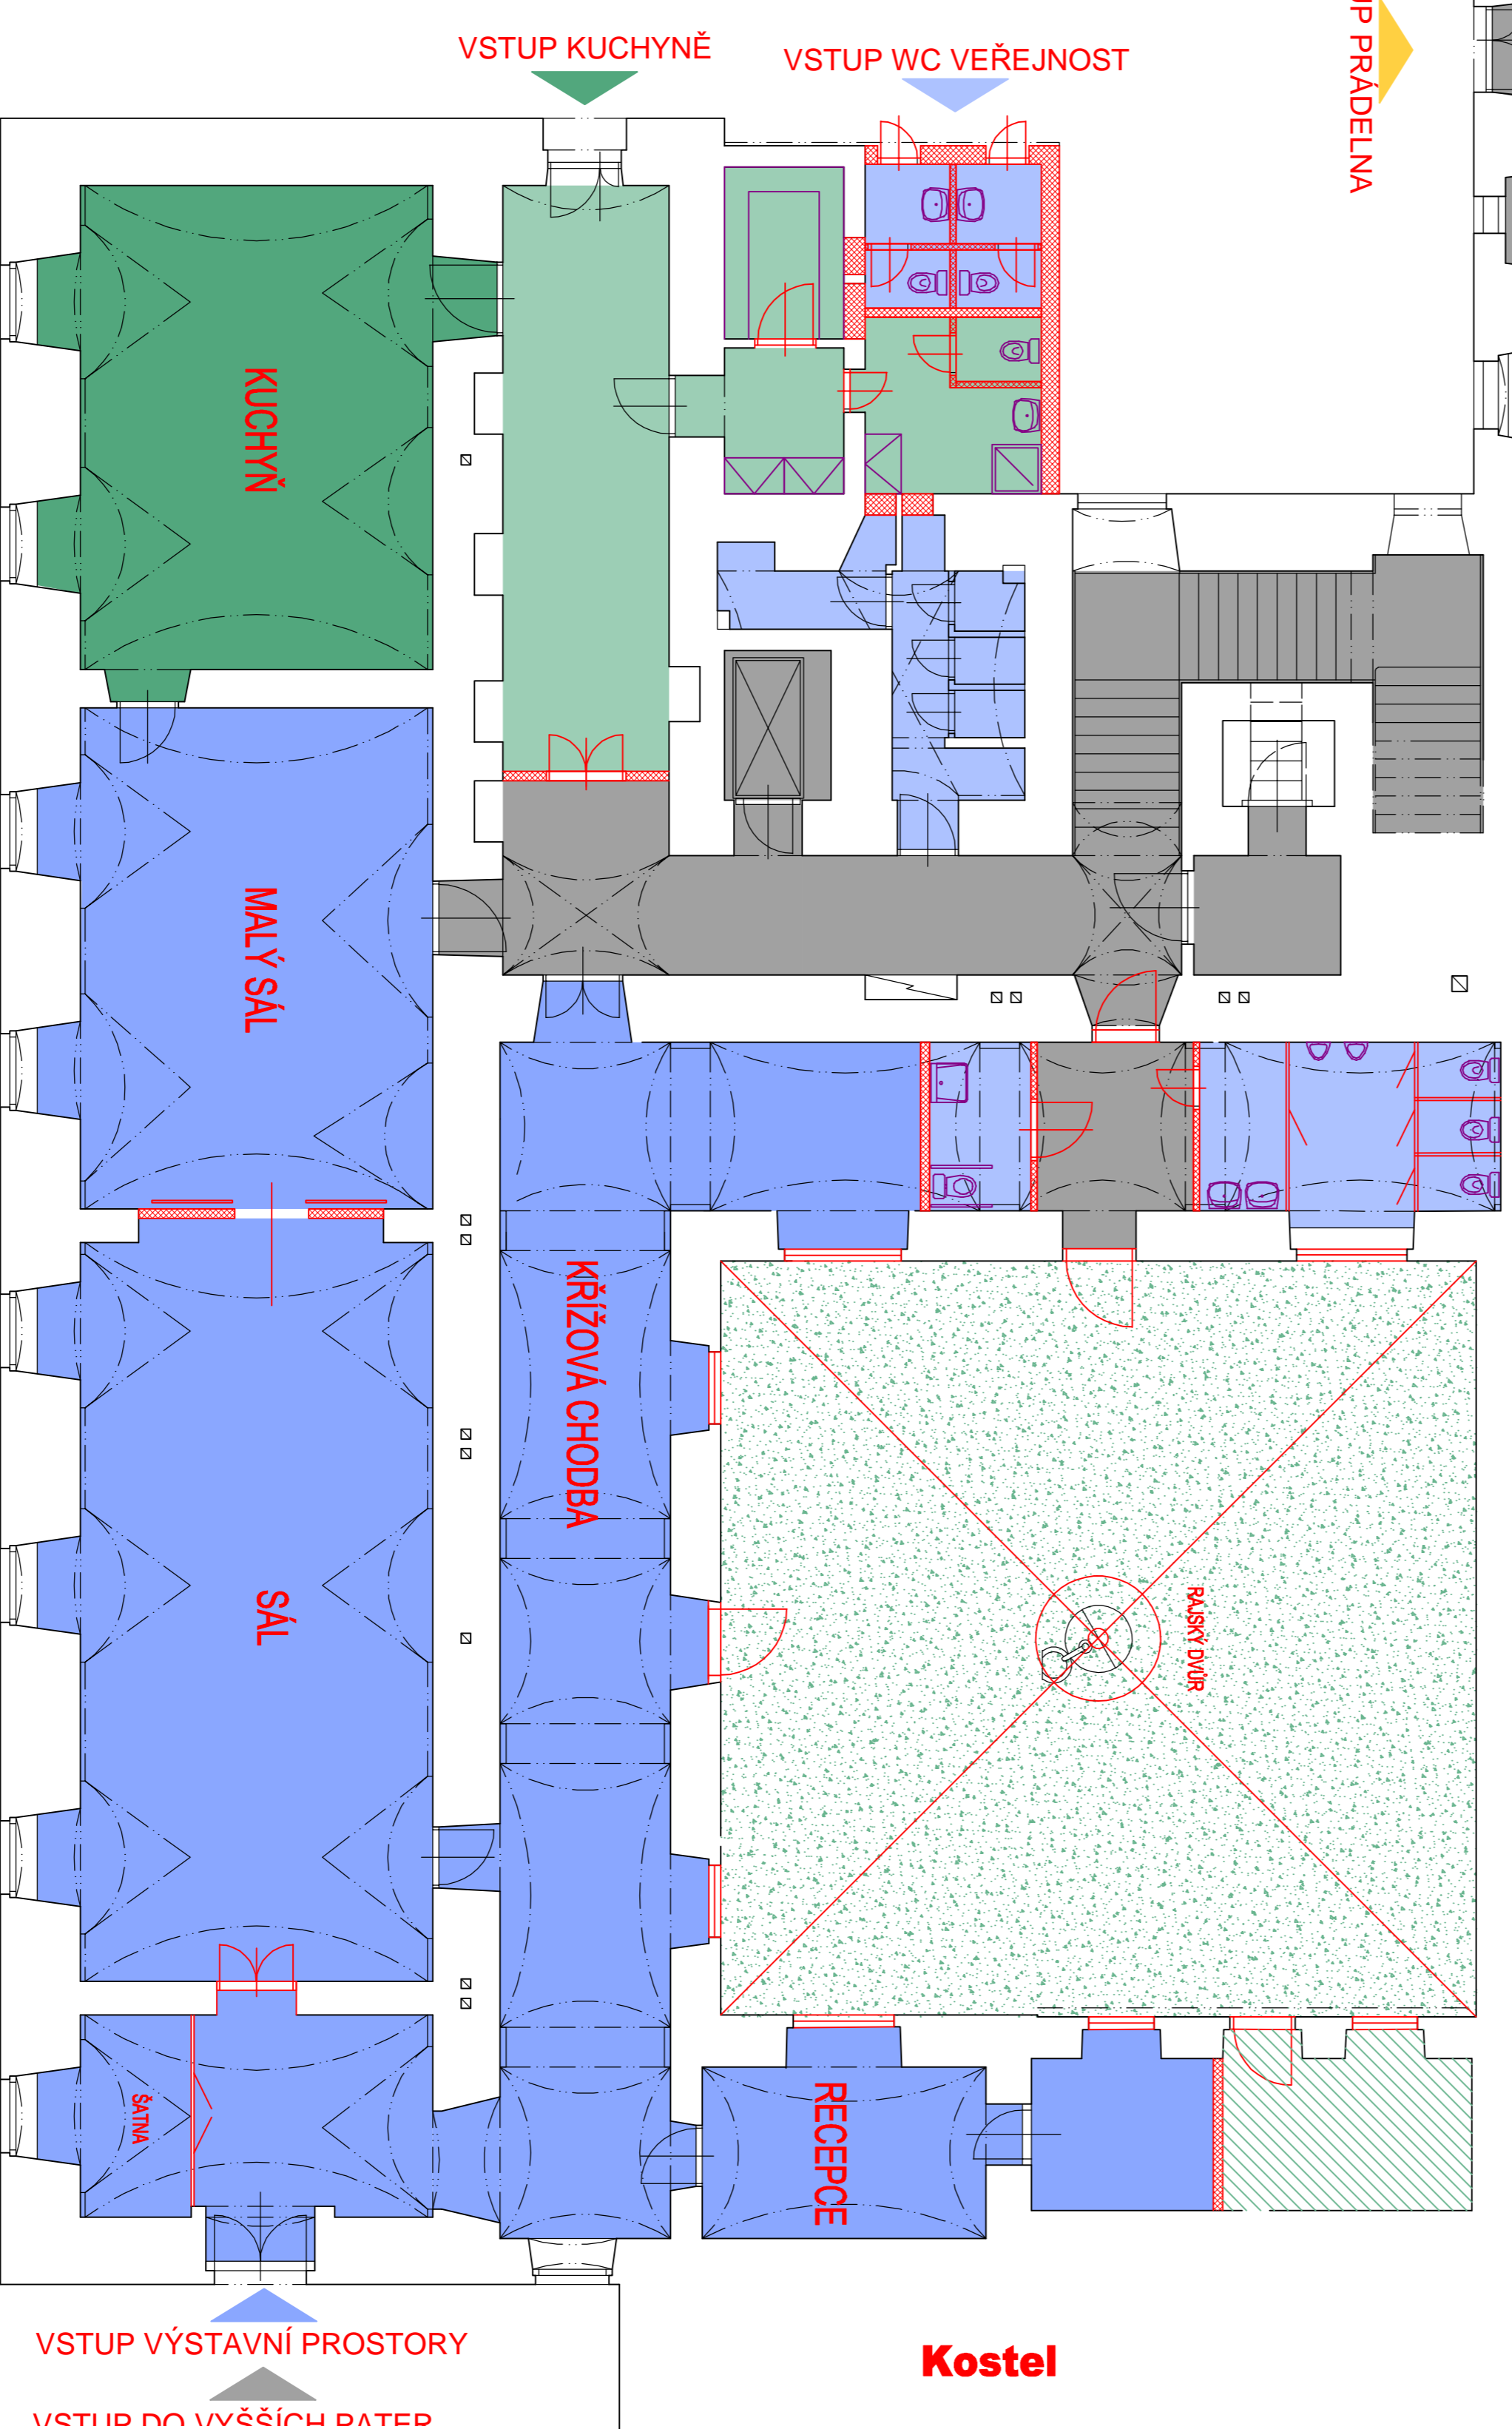

PŮDORYS 1.NP

Farní budova

STUDIE VYUŽITELNOSTI OBJEKTŮ KLÁŠTERA V ZAŠOVÉ KLÁŠTERNÍ BUDOVA PŮDORYS 1.NP

LEGENDA

- KOTELNA VČ. ZÁZEMÍ
- PRADELNA
- KOMERČNÍ PROSTORY K PRONÁJMU
- MUZEJNÍ PROSTORY
- SPOLEČENSKÉ PROSTORY
- WC - VEŘEJNOST (SÁL Y, RAUSKÝ DVŮR, KAVÁRNA)
- KUCHYŇ
- KUCHYŇ (ZÁZEMÍ)
- SPOLEČNÉ PROSTORY (CHODBY)
- RAUSKÝ DVŮR
- RAUSKÝ DVŮR (ZÁZEMÍ)
- SAMOSTATNÝ BYT
- SAMOSTATNÝ BYT (ZÁZEMÍ)